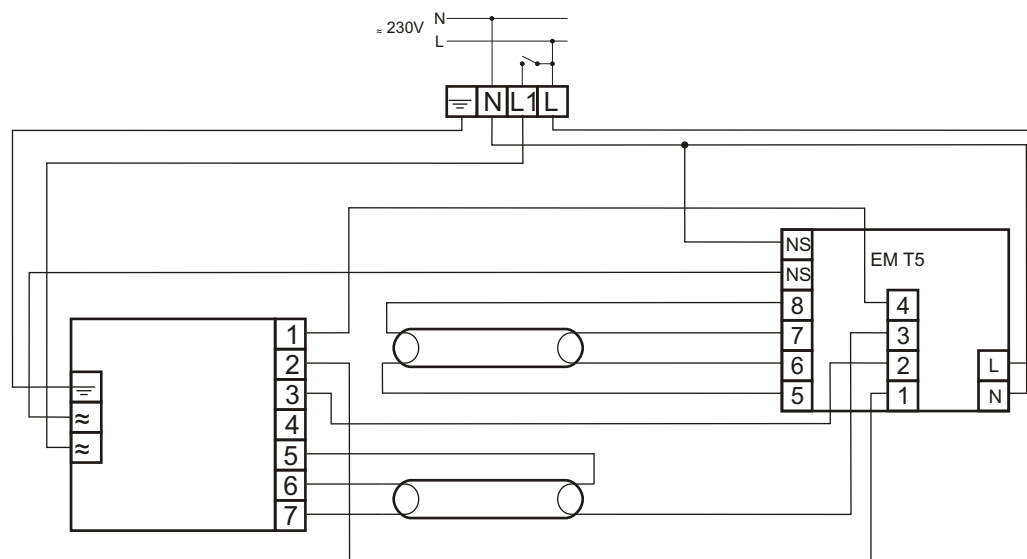

HF-Performer 254 TL5 HO EII 220-240V 50/60Hz

MODUŁ AWARYJNY	EM SLIM TL5
OBSŁUGIWANE ŚWIETŁÓWKI	T5: 54W